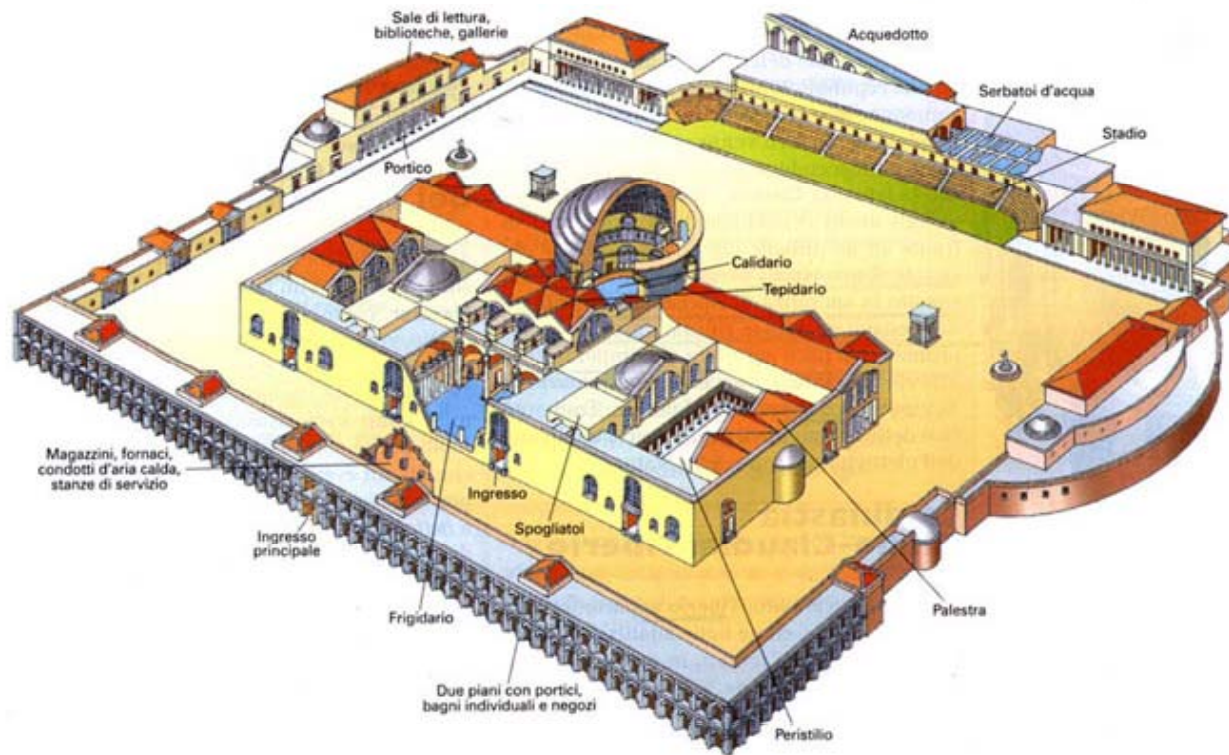

ALTA FORMAZIONE
altaformazioneinrete.it

CORSO DI SPECIALIZZAZIONE
SPECIALISTA IN RICERCHE E MANAGEMENT
DELL'ARCHEOLOGIA DEL PAESAGGIO
I.D. 7131

MODULO

“La valorizzazione del patrimonio storico culturale, ricerca storico archeologia sulle colonie romane del 194 a.c.”

Unità didattica 4.2

Docente: Prof. Luigi Crimaco

Terme

Domus

Domus

Domus

Domus

Domus

Domus

TABERNAE

Necropoli

Villa